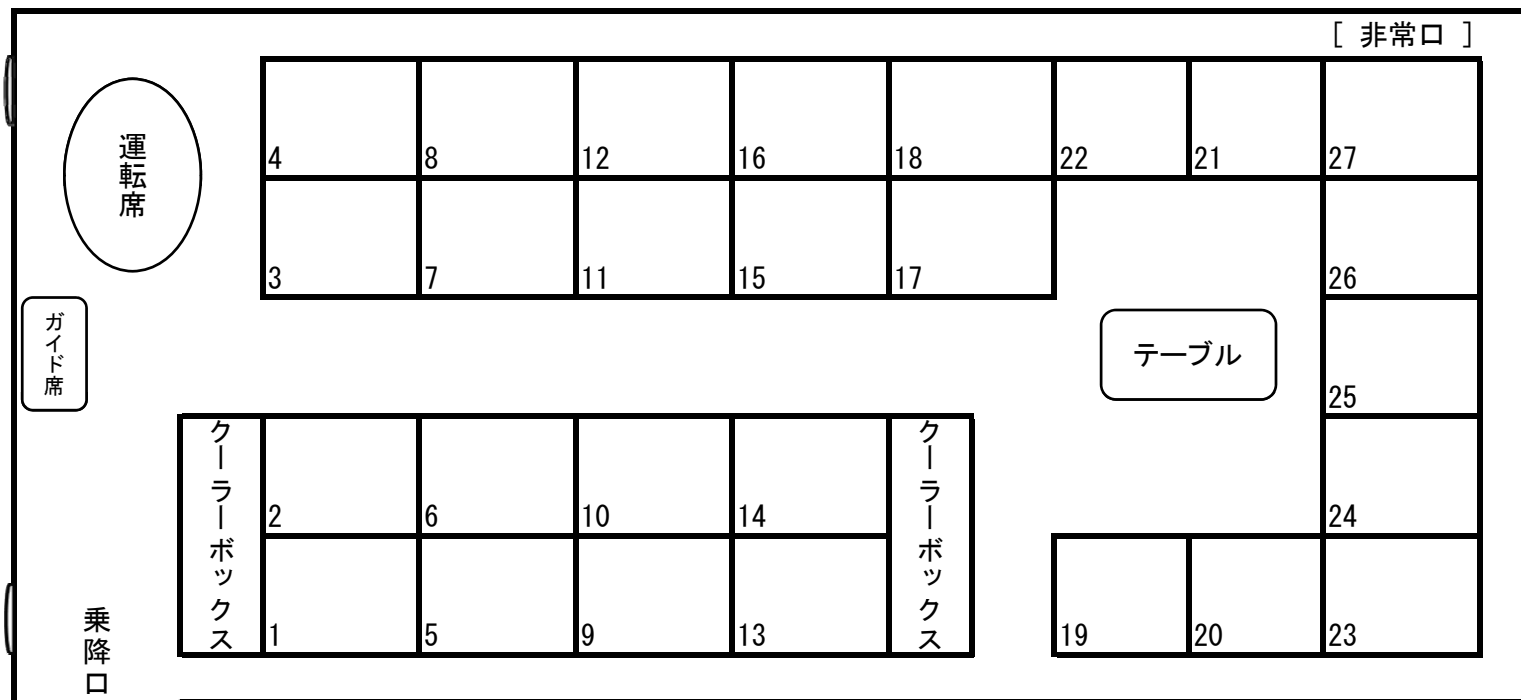

三菱 エアロバス(サロン使用時)

定員 27名

冷暖房完備、Wボトルクーラー、Wテレビ、カラオケ、カーステレオ、DVD、ビデオ、ニーリング付、テーブル付

呉交通株式会社