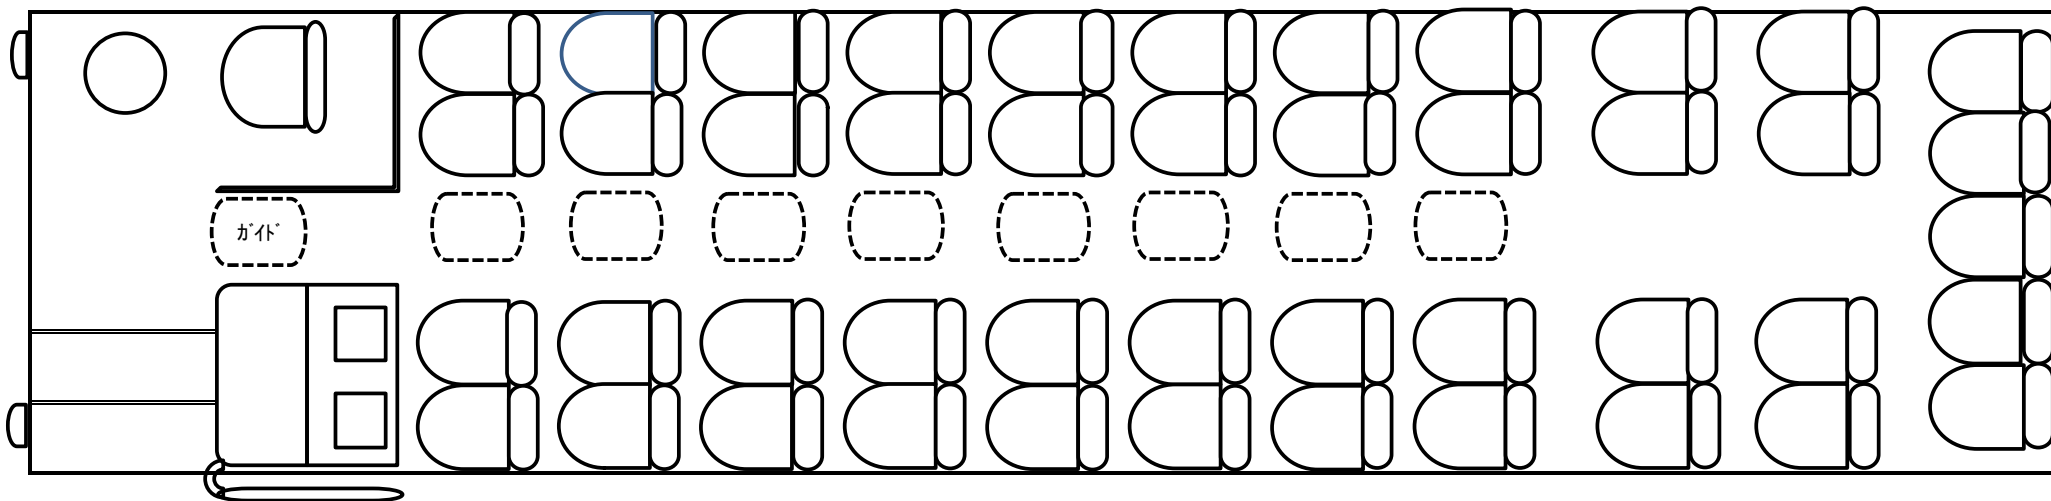

日野 ニューセレガ

定員45名(正シート45名+補助シート8名)
クーラーボックス TV DVD カラオケ

【 通常座席配置図 】

【 サロン使用时座席配置図 】